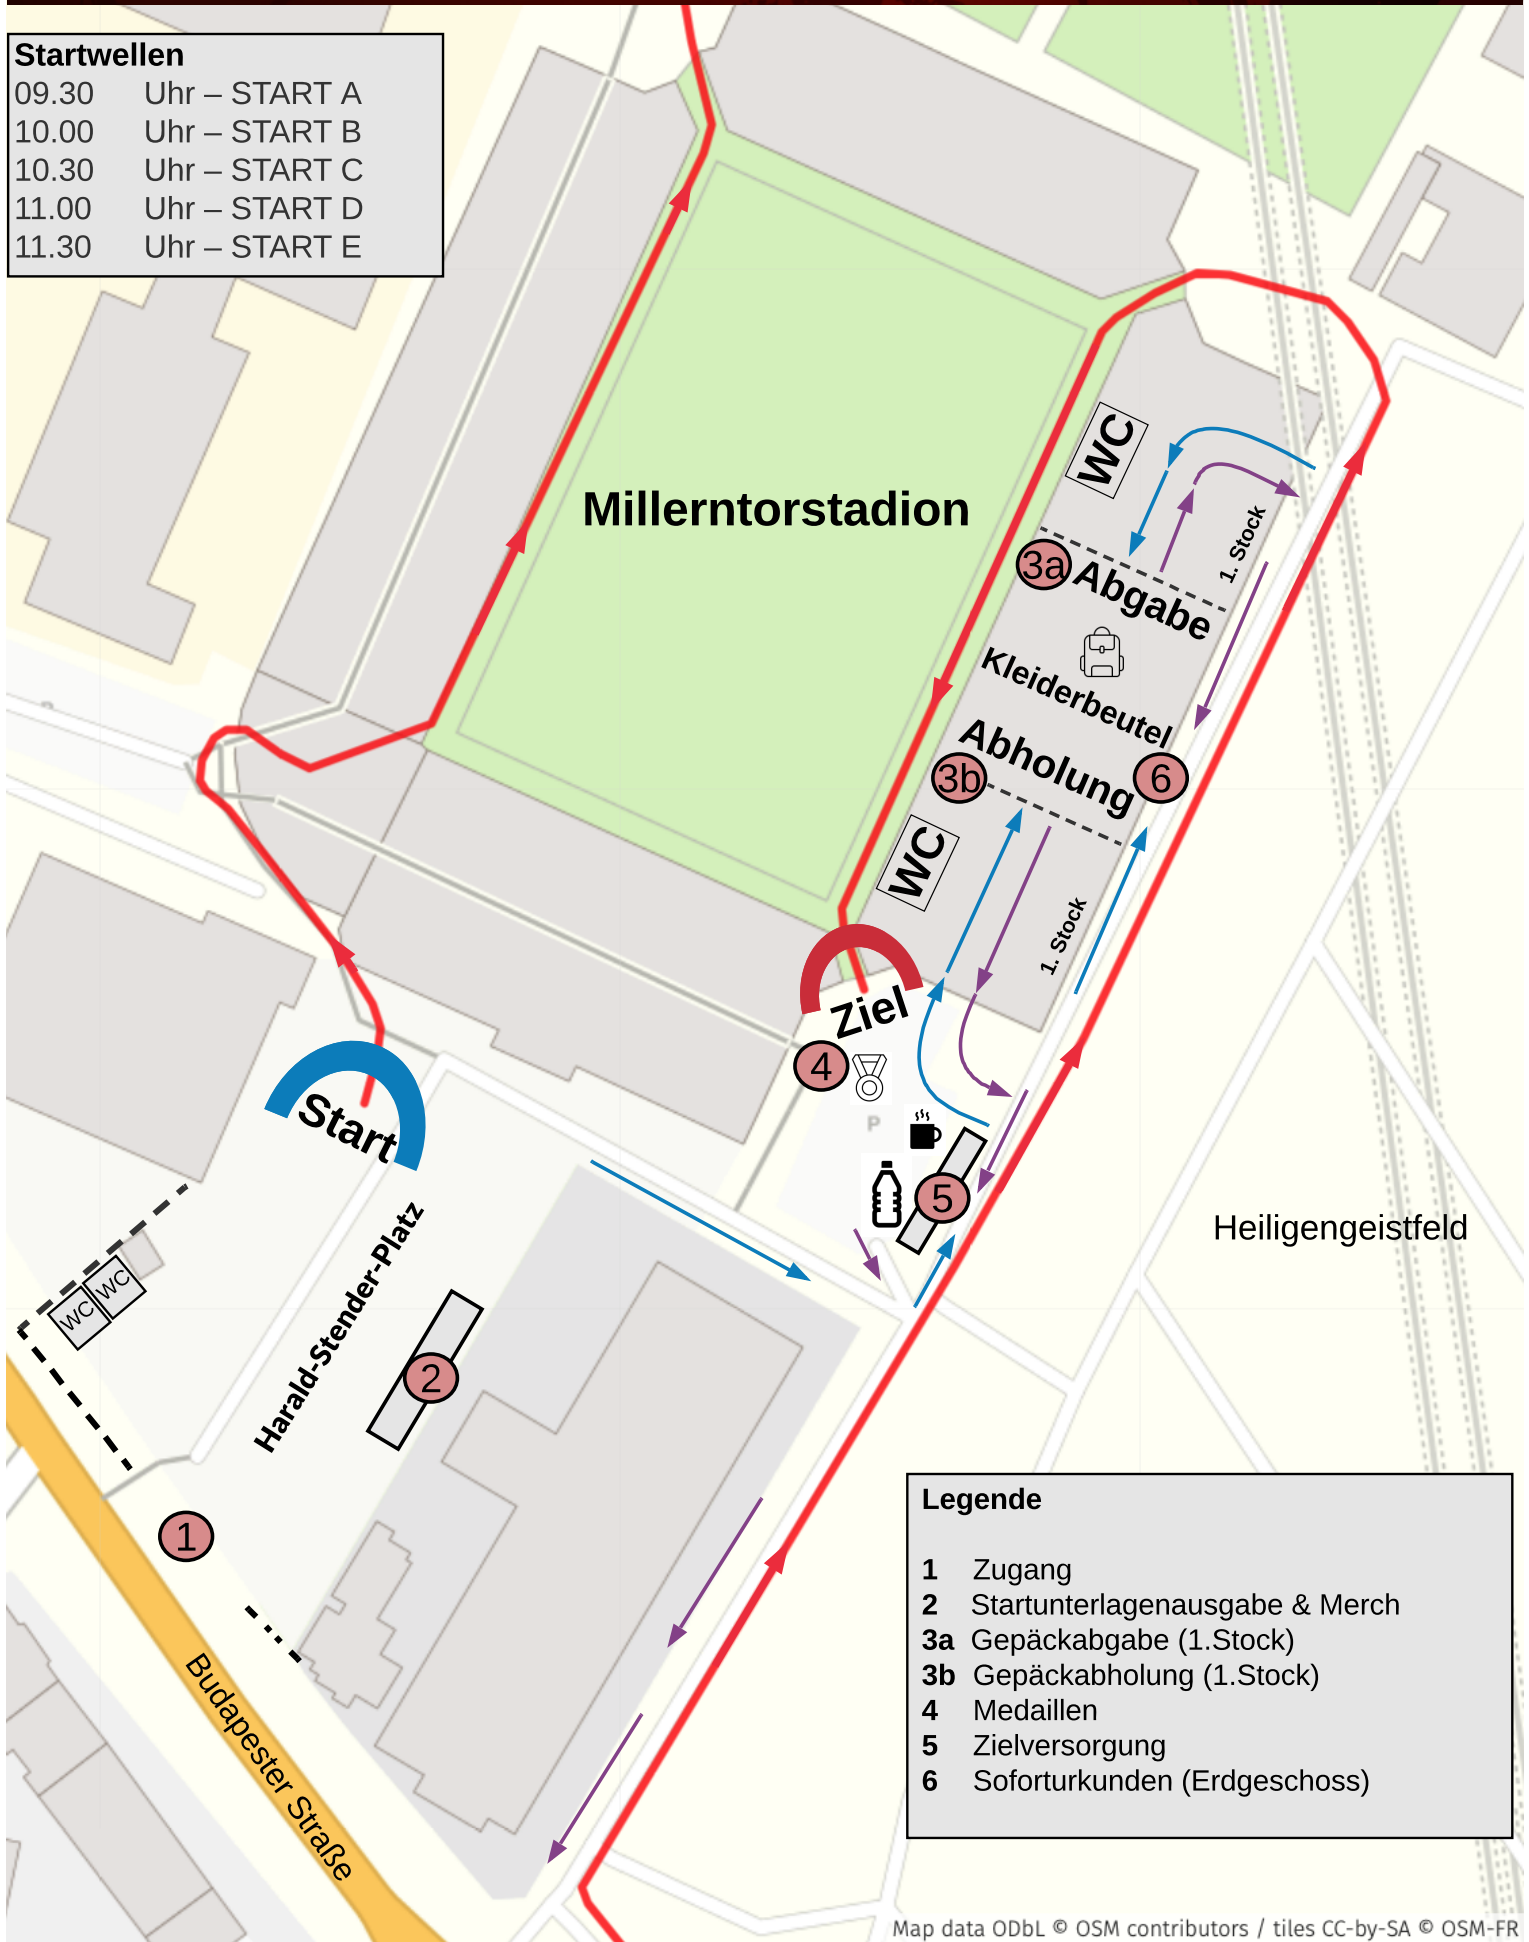

X-MASS-RUN NO.12

27. NOVEMBER 2022

Startwellen

09.30	Uhr – START A
10.00	Uhr – START B
10.30	Uhr – START C
11.00	Uhr – START D
11.30	Uhr – START E

Legende

- 1 Zugang
- 2 Startunterlagenausgabe & Merch
- 3a Gepäckabgabe (1.Stock)
- 3b Gepäckabholung (1.Stock)
- 4 Medaillen
- 5 Zielversorgung
- 6 Soforturkunden (Erdgeschoss)